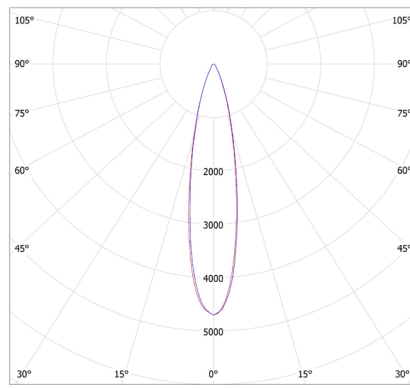

Габаритные размеры прожектора

	Мощность	ДхШхВ, мм	Вес, кг
	AirQub Sport 280 Вт	620x240x250	16,8
	AirQub Sport 640 Вт	774x506x259	22,6
	AirQub Sport 850 Вт	844x676x283	30,5
	AirQub Sport 1120 Вт	928x676x272	49,2

Оптика

Асимметрик (AS1)

90°

60°

30°

20°

Аксессуары

Артикул	Наименование	Изображение
V4-10-70.0001.AIR-0001	Трос страховочный AirQub	
Зpin-IP68-4-12T	Соединитель кабельный Т-образный 3 контактный IP68 0.5-2.5мм ² 4-12мм	
Зpin-IP68-4-12	Соединитель кабельный 3 контактный IP68 0.5-2.5мм ² 4-12мм	
V4-10-70.0002.AIR-0001	Лазерный прицел магнитный для прожекторов	