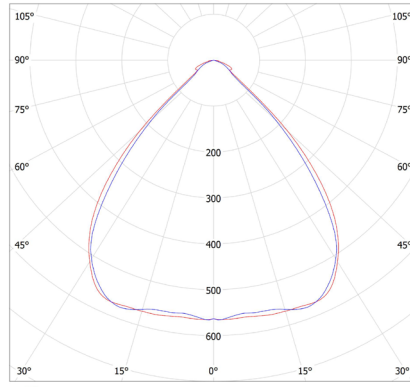

Оптика

90°

Аксессуары

Артикул	Наименование	Изображение
V4-10-70.0001.AIR-0001	Трос страховочный AirQub	
Зpin-IP68-4-12T	Соединитель кабельный Т-образный 3 контактный IP68 0.5-2.5мм² 4-12мм	
Зpin-IP68-4-12	Соединитель кабельный 3 контактный IP68 0.5-2.5мм² 4-12мм	
V4-10-70.0002.AIR-0001	Лазерный прицел магнитный для прожекторов