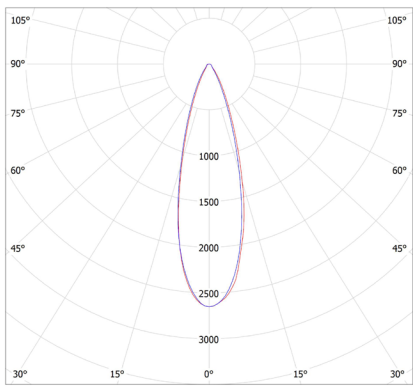

Габаритные размеры прожектора

	Мощность	ДхШхВ, мм	Вес, кг
	AirQub Sport 280 Вт	620x240x250	16,8
	AirQub Sport 640 Вт	774x506x259	22,6
	AirQub Sport 850 Вт	844x676x283	30,5
	AirQub Sport 1120 Вт	928x676x272	49,2

Оптика

Асимметрик (AS1)

90°

60°

30°

20°

Аксессуары

Артикул	Наименование	Изображение
V4-10-70.0001.AIR-0001	Трос страховочный AirQub	
Зpin-IP68-4-12T	Соединитель кабельный Т-образный 3 контактный IP68 0.5-2.5мм ² 4-12мм	
Зpin-IP68-4-12	Соединитель кабельный 3 контактный IP68 0.5-2.5мм ² 4-12мм	
V4-10-70.0002.AIR-0001	Лазерный прицел магнитный для прожекторов	