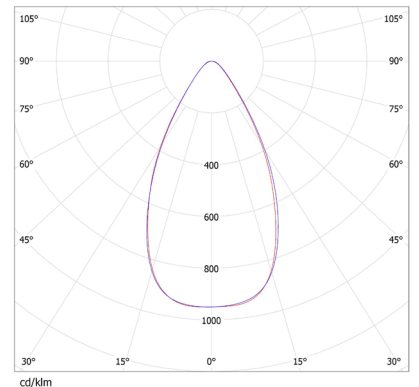

Габаритные размеры прожектора

	Мощность	ДхШхВ, мм	Вес, кг
	AirQub Sport 280 Вт	620x240x250	16,8
	AirQub Sport 640 Вт	774x506x259	22,6
	AirQub Sport 850 Вт	844x676x283	30,5
	AirQub Sport 1120 Вт	928x676x272	49,2

Оптика

Асимметрик (AS1)

90°

60°

30°

20°

Аксессуары

Артикул	Наименование	Изображение
V4-10-70.0001.AIR-0001	Трос страховочный AirQub	
Зpin-IP68-4-12T	Соединитель кабельный Т-образный 3 контактный IP68 0.5-2.5мм ² 4-12мм	
Зpin-IP68-4-12	Соединитель кабельный 3 контактный IP68 0.5-2.5мм ² 4-12мм	
V4-10-70.0002.AIR-0001	Лазерный прицел магнитный для прожекторов	