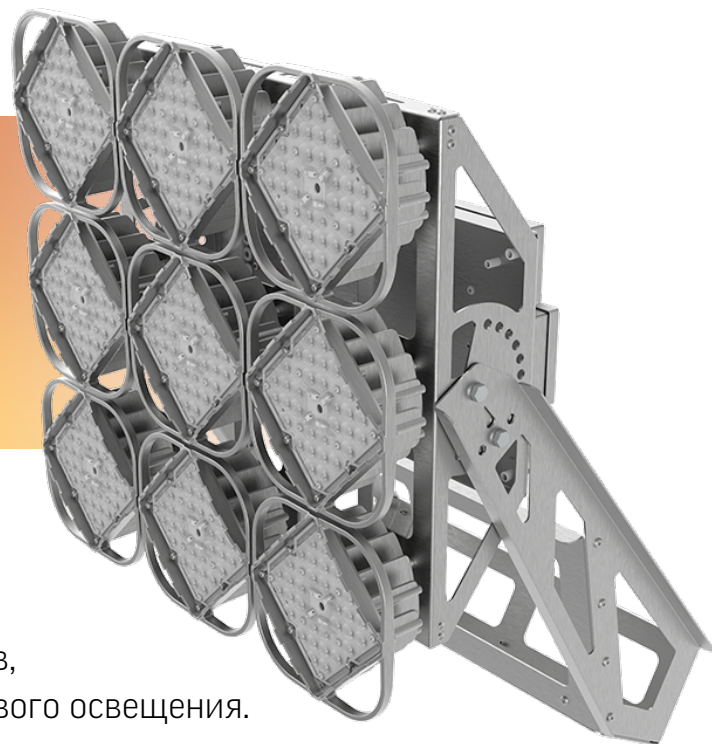

AirQub Sport TV

AirQub Sport

Спортивный прожектор
с широким выбором мощностей и оптик.

Применим для освещения спортивных объектов,
стадионов, больших пространств, высокомащтового освещения.

ОСОБЕННОСТИ

- ▶ Мощность 280 - 1250 Вт
- ▶ Световая отдача до 140 лм/Вт
- ▶ Управление по протоколу с обратной связью DMX-RDM **New**
- ▶ Лучшее соотношение люмены/масса/размер своём классе решений
- ▶ Удобство подключения через вводную коробку **New**
- ▶ Минимальная ветровая нагрузка
- ▶ Набор аксессуаров для удобного монтажа (соединитель кабельный, трос страховочный, лазерный прицел)
- ▶ Новая регулируемая лира позволяет наклонять прожектор вниз на угол 30° **New**
- ▶ Версия Sport TV для объектов с повышенными требованиями к цветопередаче **New**

Характеристики

Индекс цветопередачи	>70 (4000K и 5000K) - версия Sport >90 (4000K и 5700K) - версия Sport TV
Коэффициент мощности	≥0,95
Класс защиты от поражения электрическим током	I
Коэффициент пульсации	≤5%
Степень защиты	IP67
Тип климатического исполнения	УХЛ1
Диапазон рабочих температур окружающей среды	-40°C ... +40°C
Гарантия	60 мес.
Цвет корпуса	RAL 7045
Срок службы светодиодов	более 50 000 часов

Ассортимент серии AirQub

Мощность	Световой поток (версия Sport)	Световой поток (версия Sport TV)	Напряжение питания (стандартная версия, версия DMX-RDM)	Напряжение питания (версия DALI)	Драйвер	KCC	КЦТ	Исполнения
280 Вт	39 500 лм	31 000 лм	230 В	230 В	Встроенный	Асимметрик 90° 60° 30° 20°		  
420 Вт	59 500 лм	46 600 лм					4000K	
640 Вт	89 000 лм	71 200 лм						
850 Вт	118 500 лм	94 500 лм	230/380 В	230 В	Съемный			
1120 Вт	158 500 лм	124 300 лм					5700K	
1250 Вт	178 000 лм	139 000 лм						

Габаритные размеры прожектора

	Мощность	ДхШхВ, мм	Вес, кг
	AirQub Sport 280 Вт	620x240x250	16,8
	AirQub Sport 640 Вт	774x506x259	22,6
	AirQub Sport 850 Вт	844x676x283	30,5
	AirQub Sport 1120 Вт	928x676x272	49,2