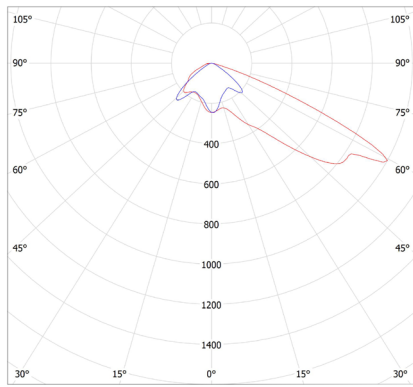

Оптика

Асимметрик (AS1)