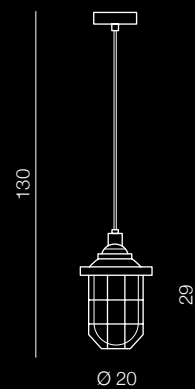

Howe

197

Howe

AZ2375

E27 1x MAX 60W
metal/glass