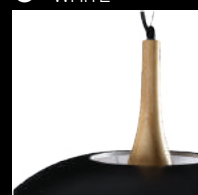

Perugia

179

1 WHITE

2 BLACK

Perugia

- 1 **AZ1334** WH (white)
- 2 **AZ1335** BK (black)

1x E27 MAX 60W
metal/wood