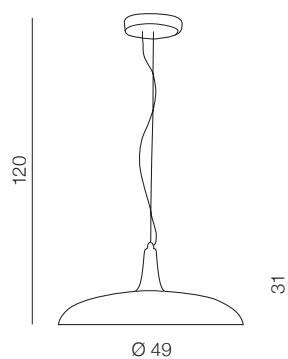

Perugia

179

1 WHITE

2 BLACK

Perugia

- 1 **AZ1334** WH (white)
- 2 **AZ1335** BK (black)

1x E27 MAX 60W
metal/wood