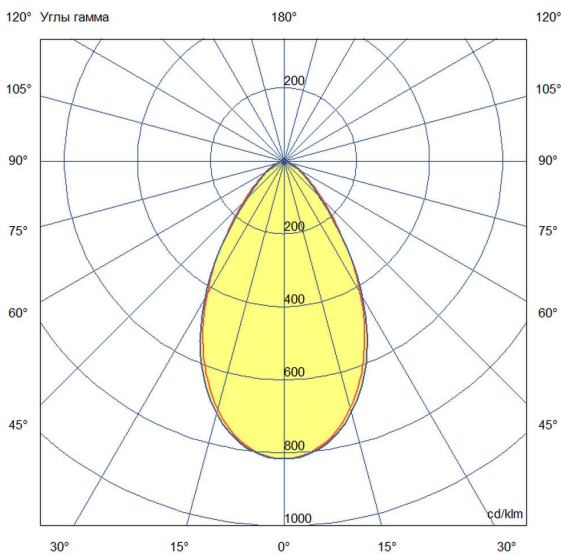

Технические данные

Светодиодный светильник ПромЛед Профи
Компакт 50 5000К 60°

1. Описание серии

Серия подвесных светодиодных светильников для освещения промышленных площадок и складов, торговых помещений, спортивных объектов, развлекательных центров и пр.

2. КСС и Габаритный чертеж

Кривая силы света

Габаритный чертеж

3. Основные технические данные и характеристики

Характеристики	Значение
Мощность, [Вт ±10%]:	50
Световой поток светильника, [лм ±5%]:	9 500
Номинальная коррелированная цветовая температура по ГОСТ 34819-2021, [К]:	5 000
Тип кривой силы света:	глубокая
Угол излучения, [°]:	60
Индекс цветопередачи (CRI), не менее:	70
Род тока:	AC
Коэффициент пульсации (Кп), не более, [%]:	1
Напряжение питания, [В]:	~90-305
Частота напряжения электропитания, [Гц ±10%]:	50
Коэффициент мощности (P _f), не менее:	0,95
Класс защиты от поражения электрическим током (по ГОСТ IEC 60598-1-2017):	I
Рекомендуемая высота установки, [м]:	5-30
Степень защиты от пыли и влаги (по ГОСТ IEC 60598-1-2017):	IP65
Климатическое исполнение (по ГОСТ 15150-69):	УХЛ2
Температура эксплуатации, [°C]:	от -50 до +50
Срок службы светильника, не менее, [лет]:	12
Срок службы светодиодов, не менее, [ч]:	100 000
Гарантийный срок на светильник, [мес.]:	60
Материал оптического элемента:	УФ-стабилизированный поликарбонат
Материал корпуса:	профиль из алюминиевого сплава
Цвет покраски:	-
Габаритные размеры, не более, [мм]:	∅180×178
Тип крепления:	подвесной
Масса, [кг]:	1,9