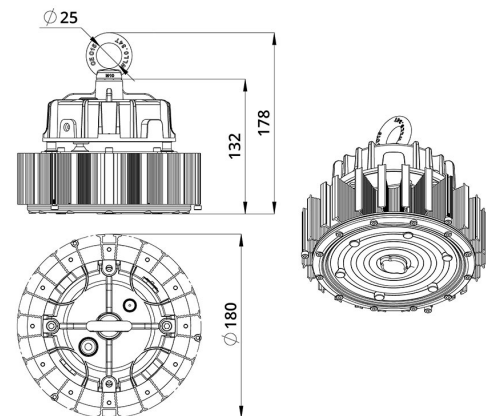

Технические данные

Светодиодный светильник ПромЛед Профи
Компакт 50 5000К 60°

1. Описание серии

Серия подвесных светодиодных светильников для освещения промышленных площадок и складов, торговых помещений, спортивных объектов, развлекательных центров и пр.

2. КСС и Габаритный чертеж

Кривая силы света

Габаритный чертеж

3. Основные технические данные и характеристики

Характеристики	Значение
Мощность, [Вт ±10%]:	50
Световой поток светильника, [лм ±5%]:	9 500
Номинальная коррелированная цветовая температура по ГОСТ 34819-2021, [К]:	5 000
Тип кривой силы света:	глубокая
Угол излучения, [°]:	60
Индекс цветопередачи (CRI), не менее:	70
Род тока:	AC
Коэффициент пульсации (Кп), не более, [%]:	1
Напряжение питания, [В]:	~90-305
Частота напряжения электропитания, [Гц ±10%]:	50
Коэффициент мощности (P _f), не менее:	0,95
Класс защиты от поражения электрическим током (по ГОСТ IEC 60598-1-2017):	I
Рекомендуемая высота установки, [м]:	5-30
Степень защиты от пыли и влаги (по ГОСТ IEC 60598-1-2017):	IP65
Климатическое исполнение (по ГОСТ 15150-69):	УХЛ2
Температура эксплуатации, [°C]:	от -50 до +50
Срок службы светильника, не менее, [лет]:	12
Срок службы светодиодов, не менее, [ч]:	100 000
Гарантийный срок на светильник, [мес.]:	60
Материал оптического элемента:	УФ-стабилизированный поликарбонат
Материал корпуса:	профиль из алюминиевого сплава
Цвет покраски:	-
Габаритные размеры, не более, [мм]:	∅180×178
Тип крепления:	подвесной
Масса, [кг]:	1,9