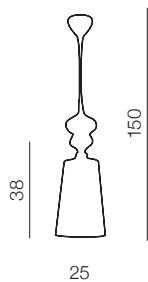

# Barocco

38

SILVER -  
ARTIFICIAL  
MATERIAL

BLACK -  
FABRIC  
MATERIAL

BLACK\*\*

## Barocco wall

- 1 AZ0308 (silver\*)
- 2 AZ0062 (black\*\*)

E27 1x 11W  
metal/artificial material\*  
metal/fabric\*\*