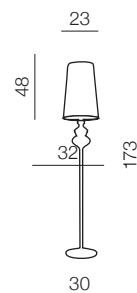

Barocco floor

- 1 AZ0309 (silver*)
- 2 AZ0063 (black**)

E27 1x 15W
metal/artificial material*
metal/fabric**