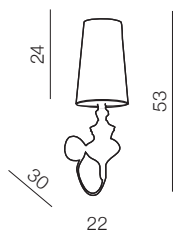

# Barocco

38

SILVER -  
ARTIFICIAL  
MATERIAL

BLACK -  
FABRIC  
MATERIAL

BLACK\*\*

## Barocco wall

- 1 AZ0308 (silver\*)
- 2 AZ0062 (black\*\*)

E27 1x 11W  
metal/artificial material\*  
metal/fabric\*\*