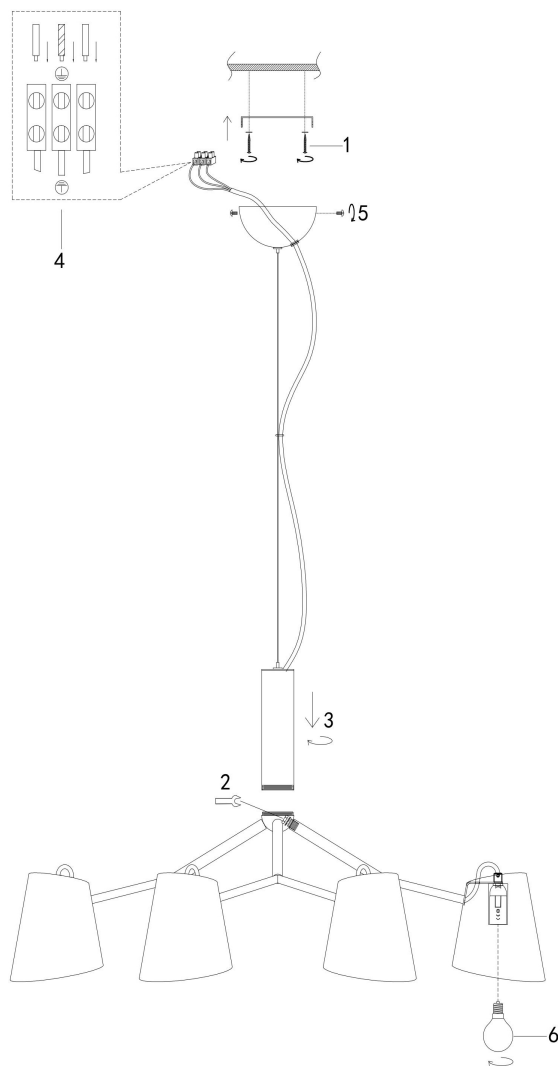

## Инструкция FR5127PL-08B

8xЕ14 40W

Модель: FR5127PL-08B

Коллекция: Modern

Серия: Nordic

Подвесной светильник