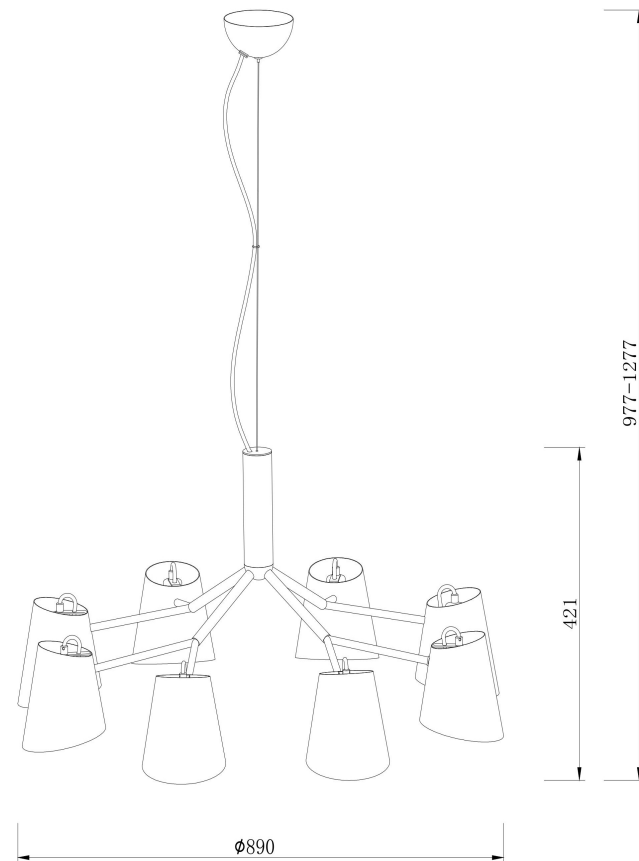

## Инструкция FR5127PL-08B

8xЕ14 40W

Модель: FR5127PL-08B

Коллекция: Modern

Серия: Nordic

Подвесной светильник