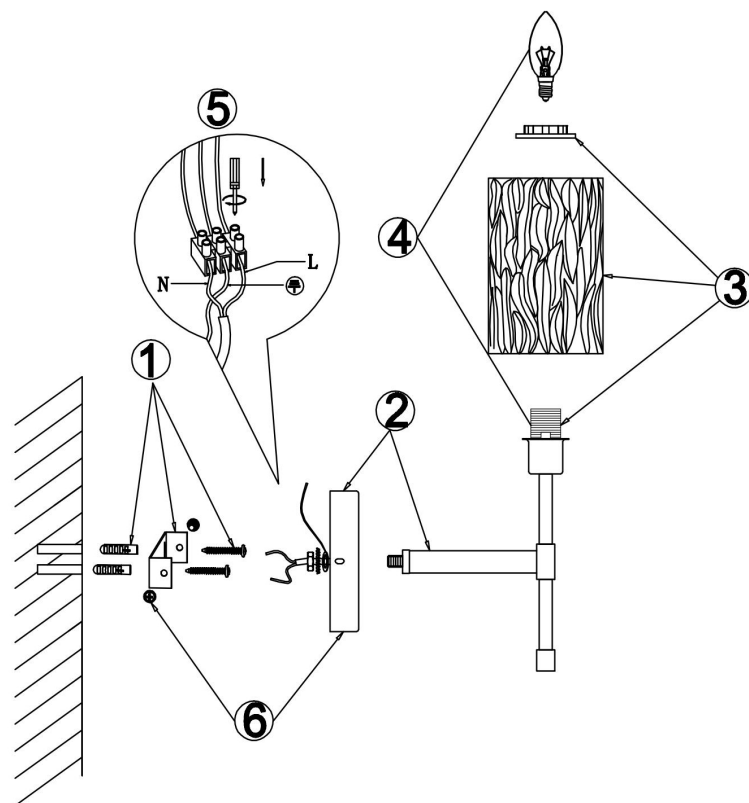

## Инструкция FR5133WL-01CH

1xE14 60W

Модель: FR5133WL-01CH

Коллекция: Crystal

Серия: Elsa

Настенный светильник