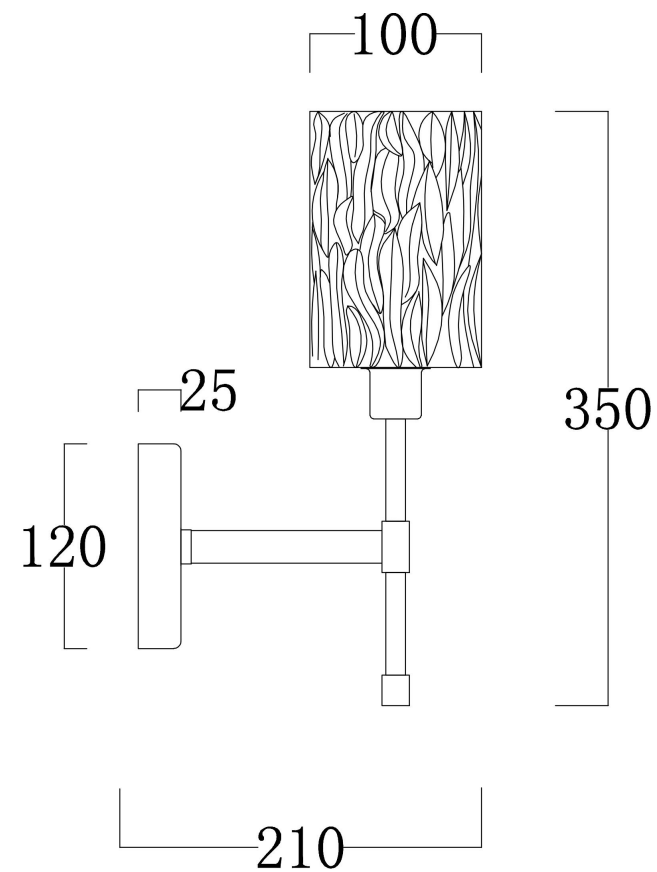

## Инструкция FR5133WL-01CH

1xE14 60W

Модель: FR5133WL-01CH

Коллекция: Crystal

Серия: Elsa

Настенный светильник