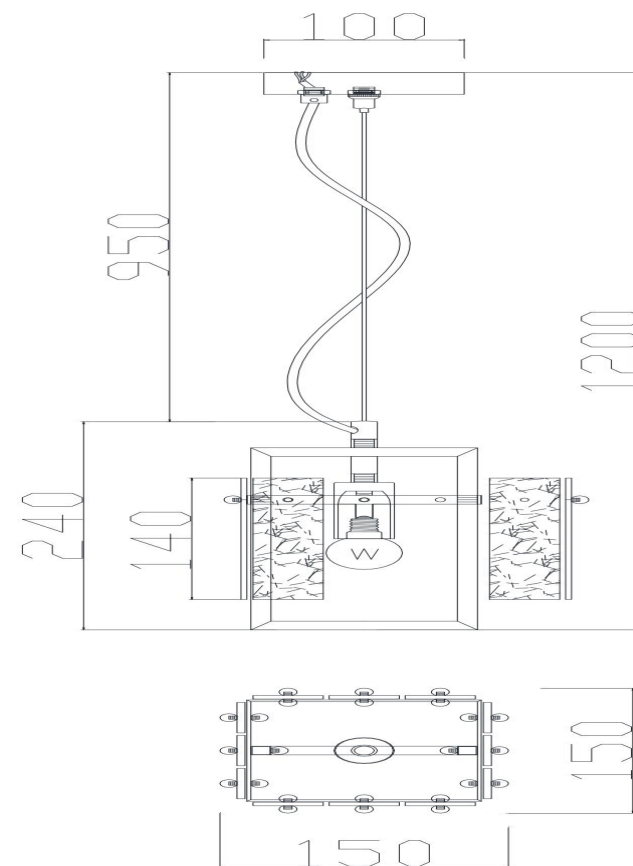

freya

Инструкция FR5166PL-01N

1xE14 40W

Модель: FR5166PL-01N

Коллекция: Modern

Серия: Basilica

Подвесной светильник