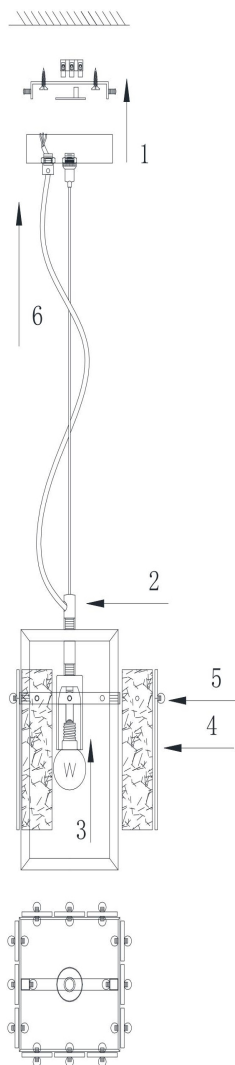

freya

Инструкция FR5166PL-01N

1xE14 40W

Модель: FR5166PL-01N

Коллекция: Modern

Серия: Basilica

Подвесной светильник